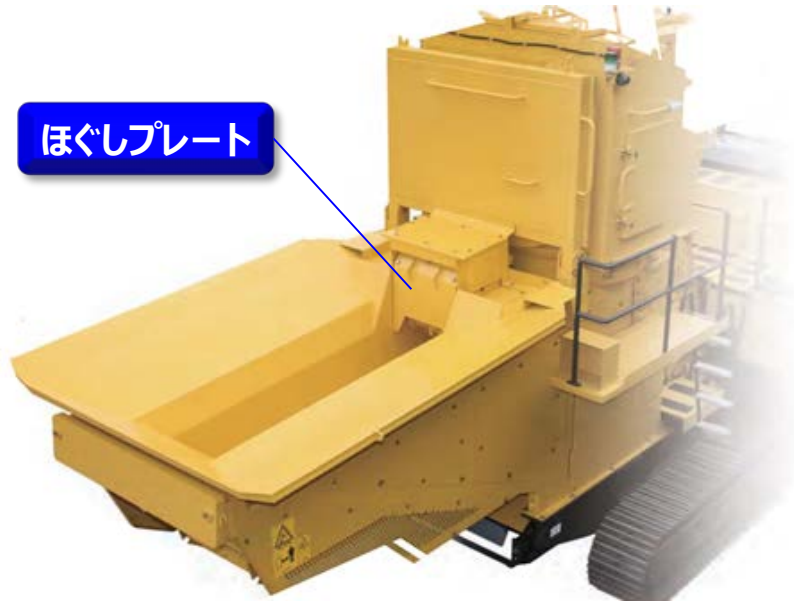

幅広い粘性土に威力を発揮！

動画で動きを
確認できます

ほぐしプレート

**BZ210-3
RETERRA**

ほぐしプレート
(オプション品)

- ◆ほぐしプレートが、掻き出しロータ手前で往復動作。
- ◆ロータ手前の粘性土をほぐすことにより土滞留・圧密を防止。
- ◆ほぐしながら、土をかきこむプレート切欠き形状。