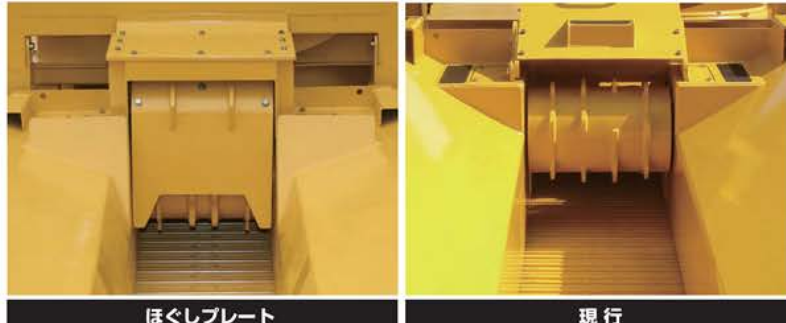

幅広い粘性土に威力を発揮！

動画で動きを
確認できます

ほぐしプレート

**BZ210-3
RETERRA**

ほぐしプレート
(オプション品)

- ◆ほぐしプレートが、掻き出しロータ手前で往復動作。
- ◆ロータ手前の粘性土をほぐすことにより土滞留・圧密を防止。
- ◆ほぐしながら、土をかきこむプレート切欠き形状。