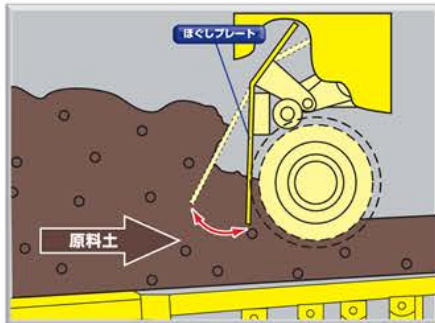

幅広い粘性土に威力を発揮！

動画で動きを
確認できます

ほぐしプレート

**BZ210-3
RETERRA**

ほぐしプレート
(オプション品)

- ◆ほぐしプレートが、掻き出しロータ手前で往復動作。
- ◆ロータ手前の粘性土をほぐすことにより土滞留・圧密を防止。
- ◆ほぐしながら、土をかきこむプレート切欠き形状。